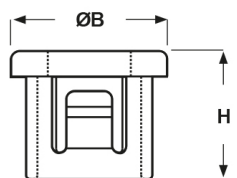

**SCHEDA ARTICOLO**

Articolo: SB 562-6 BIANCHE - Codice EZ: N.D

16/12/2024

Forma A

Forma B

Forma C

**Il disegno è indicativo e le proporzioni potrebbero non corrispondere alle dimensioni in tabella o reali.**

ARTICOLO	colore	specifica	adatto a foro	ØA mm	ØB mm	H mm	spessore telaio max mm	Ø foro montaggio mm
SB 562-6 BIANCHE	bianco	forma B	-	9,9	16,7	10,3	3,2	14,3

Materiale: poliammide 6/6.

Colore: nero o bianco.