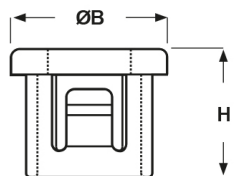

SCHEDA ARTICOLO

Articolo: SB 562-6 BIANCHE - Codice EZ: N.D

11/03/2025

Forma A

Forma B

Forma C

Il disegno è indicativo e le proporzioni potrebbero non corrispondere alle dimensioni in tabella o reali.

ARTICOLO	colore	specifica	adatto a foro	ØA mm	ØB mm	H mm	spessore telaio max mm	Ø foro montaggio mm
SB 562-6 BIANCHE	bianco	forma B	-	9,9	16,7	10,3	3,2	14,3