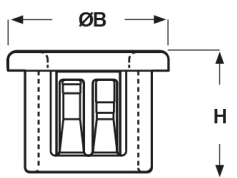

**SCHEDA ARTICOLO**

Articolo: SB 562-6 BIANCHE - Codice EZ: N.D

16/12/2024

Forma A

Forma B

Forma C

**Il disegno è indicativo e le proporzioni potrebbero non corrispondere alle dimensioni in tabella o reali.**

ARTICOLO	colore	specifica	adatto a foro	ØA mm	ØB mm	H mm	spessore telaio max mm	Ø foro montaggio mm
SB 562-6 BIANCHE	bianco	forma B	-	9,9	16,7	10,3	3,2	14,3

Materiale: poliammide 6/6.

Colore: nero o bianco.