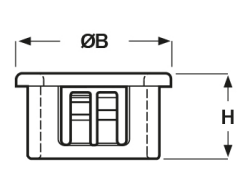

**SCHEDA ARTICOLO**

Articolo: SB 562-6 BIANCHE - Codice EZ: N.D

16/12/2024

Forma A

Forma B

Forma C

**Il disegno è indicativo e le proporzioni potrebbero non corrispondere alle dimensioni in tabella o reali.**

ARTICOLO	colore	specifica	adatto a foro	ØA mm	ØB mm	H mm	spessore telaio max mm	Ø foro montaggio mm
SB 562-6 BIANCHE	bianco	forma B	-	9,9	16,7	10,3	3,2	14,3

Materiale: poliammide 6/6.

Colore: nero o bianco.