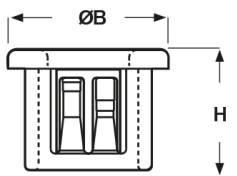

SCHEDA ARTICOLO

Articolo: SB 562-6 BIANCHE - Codice EZ: N.D

11/03/2025

Forma A

Forma B

Forma C

Il disegno è indicativo e le proporzioni potrebbero non corrispondere alle dimensioni in tabella o reali.

ARTICOLO	colore	specifica	adatto a foro	ØA mm	ØB mm	H mm	spessore telaio max mm	Ø foro montaggio mm
SB 562-6 BIANCHE	bianco	forma B	-	9,9	16,7	10,3	3,2	14,3