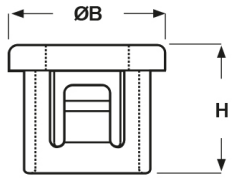

SCHEDA ARTICOLO

Articolo: SB 562-5 BIANCHE - Codice EZ: N.D

04/01/2025

Forma A

Forma B

Forma C

Il disegno è indicativo e le proporzioni potrebbero non corrispondere alle dimensioni in tabella o reali.

ARTICOLO	colore	specifica	adatto a foro	ØA mm	ØB mm	H mm	spessore telaio max mm	Ø foro montaggio mm
SB 562-5 BIANCHE	bianco	forma B	-	7,9	16,7	10,3	3,2	14,3