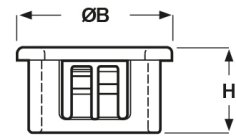

SCHEDA ARTICOLO

Articolo: SB 5.0-70 NERE - Codice EZ: 145258

16/12/2024

Forma A

Forma B

Forma C

Il disegno è indicativo e le proporzioni potrebbero non corrispondere alle dimensioni in tabella o reali.

ARTICOLO	colore	specifica	adatto a foro	ØA mm	ØB mm	H mm	spessore telaio max mm	Ø foro montaggio mm
SB 5.0-70 NERE	nero	forma B	-	113,8	132,6	18,8	6,4	127