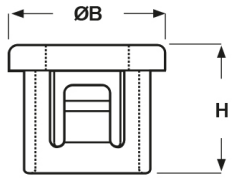

SCHEDA ARTICOLO

Articolo: SB 5.0-70 NERE - Codice EZ: 145258

16/12/2024

Forma A

Forma B

Forma C

Il disegno è indicativo e le proporzioni potrebbero non corrispondere alle dimensioni in tabella o reali.

ARTICOLO	colore	specifica	adatto a foro	ØA mm	ØB mm	H mm	spessore telaio max mm	Ø foro montaggio mm
SB 5.0-70 NERE	nero	forma B	-	113,8	132,6	18,8	6,4	127