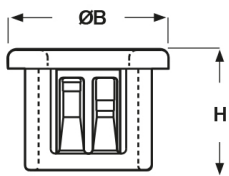

SCHEDA ARTICOLO

Articolo: SB 5.0-70 BIANCHE - Codice EZ: N.D

16/12/2024

Forma A

Forma B

Forma C

Il disegno è indicativo e le proporzioni potrebbero non corrispondere alle dimensioni in tabella o reali.

ARTICOLO	colore	specifica	adatto a foro	ØA mm	ØB mm	H mm	spessore telaio max mm	Ø foro montaggio mm
SB 5.0-70 BIANCHE	bianco	forma B	-	113,8	132,6	18,8	6,4	127