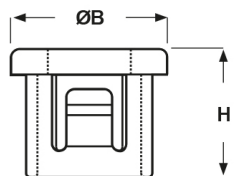

SCHEDA ARTICOLO

Articolo: SB 5.0-70 BIANCHE - Codice EZ: N.D

16/12/2024

Forma A

Forma B

Forma C

Il disegno è indicativo e le proporzioni potrebbero non corrispondere alle dimensioni in tabella o reali.

ARTICOLO	colore	specifica	adatto a foro	ØA mm	ØB mm	H mm	spessore telaio max mm	Ø foro montaggio mm
SB 5.0-70 BIANCHE	bianco	forma B	-	113,8	132,6	18,8	6,4	127