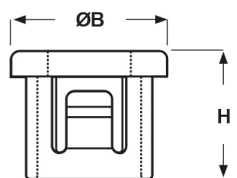

SCHEDA ARTICOLO

Articolo: SB 500-6 NERE - Codice EZ: 143416

16/12/2024

Forma A

Forma B

Forma C

Il disegno è indicativo e le proporzioni potrebbero non corrispondere alle dimensioni in tabella o reali.

ARTICOLO	colore	specifica	adatto a foro	ØA mm	ØB mm	H mm	spessore telaio max mm	Ø foro montaggio mm
SB 500-6 NERE	nero	forma B	-	9,9	14,5	10,3	3,2	12,7