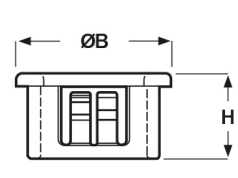

SCHEDA ARTICOLO

Articolo: SB 500-6 NERE - Codice EZ: 143416

16/12/2024

Forma A

Forma B

Forma C

Il disegno è indicativo e le proporzioni potrebbero non corrispondere alle dimensioni in tabella o reali.

ARTICOLO	colore	specifica	adatto a foro	ØA mm	ØB mm	H mm	spessore telaio max mm	Ø foro montaggio mm
SB 500-6 NERE	nero	forma B	-	9,9	14,5	10,3	3,2	12,7