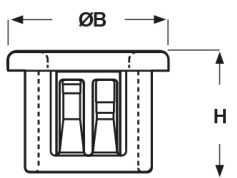

SCHEDA ARTICOLO

Articolo: SB 500-6 NERE - Codice EZ: 143416

16/12/2024

Forma A

Forma B

Forma C

Il disegno è indicativo e le proporzioni potrebbero non corrispondere alle dimensioni in tabella o reali.

ARTICOLO	colore	specifica	adatto a foro	ØA mm	ØB mm	H mm	spessore telaio max mm	Ø foro montaggio mm
SB 500-6 NERE	nero	forma B	-	9,9	14,5	10,3	3,2	12,7