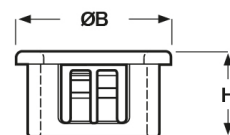

**SCHEDA ARTICOLO**

Articolo: SB 500-6 BIANCHE - Codice EZ: 145660

16/12/2024

Forma A

Forma B

Forma C

**Il disegno è indicativo e le proporzioni potrebbero non corrispondere alle dimensioni in tabella o reali.**

ARTICOLO	colore	specifica	adatto a foro	ØA mm	ØB mm	H mm	spessore telaio max mm	Ø foro montaggio mm
SB 500-6 BIANCHE	bianco	forma B	-	9,9	14,5	10,3	3,2	12,7

Materiale: poliammide 6/6.

Colore: nero o bianco.