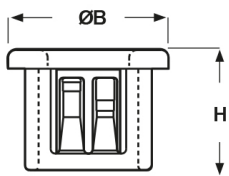

**SCHEDA ARTICOLO**

Articolo: SB 500-6 BIANCHE - Codice EZ: 145660

16/12/2024

Forma A

Forma B

Forma C

**Il disegno è indicativo e le proporzioni potrebbero non corrispondere alle dimensioni in tabella o reali.**

ARTICOLO	colore	specifica	adatto a foro	ØA mm	ØB mm	H mm	spessore telaio max mm	Ø foro montaggio mm
SB 500-6 BIANCHE	bianco	forma B	-	9,9	14,5	10,3	3,2	12,7

Materiale: poliammide 6/6.

Colore: nero o bianco.