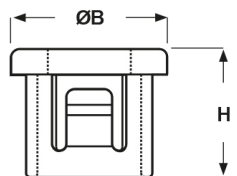

**SCHEDA ARTICOLO**

Articolo: SB 500-6 BIANCHE - Codice EZ: 145660

16/12/2024

Forma A

Forma B

Forma C

**Il disegno è indicativo e le proporzioni potrebbero non corrispondere alle dimensioni in tabella o reali.**

ARTICOLO	colore	specifica	adatto a foro	ØA mm	ØB mm	H mm	spessore telaio max mm	Ø foro montaggio mm
SB 500-6 BIANCHE	bianco	forma B	-	9,9	14,5	10,3	3,2	12,7

Materiale: poliammide 6/6.

Colore: nero o bianco.