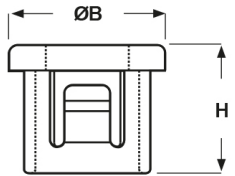

**SCHEDA ARTICOLO**

Articolo: SB 500-5 BIANCHE - Codice EZ: N.D

16/12/2024

Forma A

Forma B

Forma C

**Il disegno è indicativo e le proporzioni potrebbero non corrispondere alle dimensioni in tabella o reali.**

ARTICOLO	colore	specifica	adatto a foro	ØA mm	ØB mm	H mm	spessore telaio max mm	Ø foro montaggio mm
SB 500-5 BIANCHE	bianco	forma B	-	7,9	14,5	10,3	3,2	12,7

Materiale: poliammide 6/6.

Colore: nero o bianco.