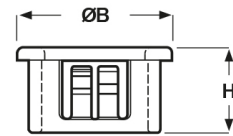

SCHEDA ARTICOLO

Articolo: SB 500-4 NERE - Codice EZ: 143414

16/12/2024

Forma A

Forma B

Forma C

Il disegno è indicativo e le proporzioni potrebbero non corrispondere alle dimensioni in tabella o reali.

ARTICOLO	colore	specifica	adatto a foro	ØA mm	ØB mm	H mm	spessore telaio max mm	Ø foro montaggio mm
SB 500-4 NERE	nero	forma B	-	6,4	14,5	10,3	3,2	12,7