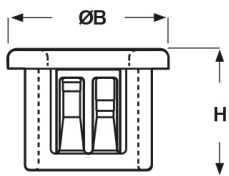

SCHEDA ARTICOLO

Articolo: SB 500-4 BIANCHE - Codice EZ: N.D

04/01/2025

Forma A

Forma B

Forma C

Il disegno è indicativo e le proporzioni potrebbero non corrispondere alle dimensioni in tabella o reali.

ARTICOLO	colore	specifica	adatto a foro	ØA mm	ØB mm	H mm	spessore telaio max mm	Ø foro montaggio mm
SB 500-4 BIANCHE	bianco	forma B	-	6,4	14,5	10,3	3,2	12,7