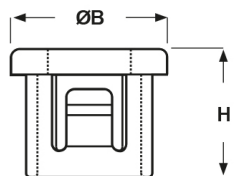

SCHEDA ARTICOLO

Articolo: SB 500-4 BIANCHE - Codice EZ: N.D

04/01/2025

Forma A

Forma B

Forma C

Il disegno è indicativo e le proporzioni potrebbero non corrispondere alle dimensioni in tabella o reali.

ARTICOLO	colore	specifica	adatto a foro	ØA mm	ØB mm	H mm	spessore telaio max mm	Ø foro montaggio mm
SB 500-4 BIANCHE	bianco	forma B	-	6,4	14,5	10,3	3,2	12,7