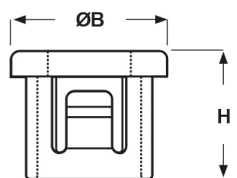

SCHEDA ARTICOLO

Articolo: SB 437-5 BIANCHE - Codice EZ: 145657

04/01/2025

Forma A

Forma B

Forma C

Il disegno è indicativo e le proporzioni potrebbero non corrispondere alle dimensioni in tabella o reali.

ARTICOLO	colore	specifica	adatto a foro	ØA mm	ØB mm	H mm	spessore telaio max mm	Ø foro montaggio mm
SB 437-5 BIANCHE	bianco	forma B	-	7,9	13,5	10,3	3,2	11,1