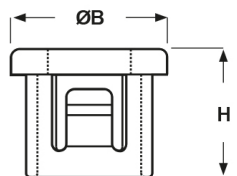

**SCHEDA ARTICOLO**

Articolo: SB 437-4 BIANCHE - Codice EZ: 145656

11/03/2025

Forma A

Forma B

Forma C

**Il disegno è indicativo e le proporzioni potrebbero non corrispondere alle dimensioni in tabella o reali.**

ARTICOLO	colore	specifica	adatto a foro	ØA mm	ØB mm	H mm	spessore telaio max mm	Ø foro montaggio mm
SB 437-4 BIANCHE	bianco	forma B	-	6,8	13,5	10,3	3,2	11,1

Materiale: poliammide 6/6.

Colore: nero o bianco.