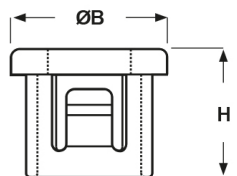

**SCHEDA ARTICOLO**

Articolo: SB 437-243 BIANCHE - Codice EZ: N.D

16/12/2024

Forma A

Forma B

Forma C

**Il disegno è indicativo e le proporzioni potrebbero non corrispondere alle dimensioni in tabella o reali.**

ARTICOLO	colore	specifica	adatto a foro	ØA mm	ØB mm	H mm	spessore telaio max mm	Ø foro montaggio mm
SB 437-243 BIANCHE	bianco	forma B	-	6,2	13,5	10,3	3,2	11,1

Materiale: poliammide 6/6.

Colore: nero o bianco.