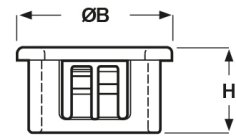

**SCHEDA ARTICOLO**

Articolo: SB 4.0-55 NERE - Codice EZ: 145255

16/12/2024

Forma A

Forma B

Forma C

**Il disegno è indicativo e le proporzioni potrebbero non corrispondere alle dimensioni in tabella o reali.**

ARTICOLO	colore	specifica	adatto a foro	ØA mm	ØB mm	H mm	spessore telaio max mm	Ø foro montaggio mm
SB 4.0-55 NERE	nero	forma B	-	88,1	105,4	18,3	6,4	101,6

Materiale: poliammide 6/6.

Colore: nero o bianco.