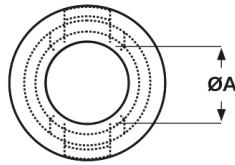

**SCHEDA ARTICOLO**

Articolo: SB 4.0-55 NERE - Codice EZ: 145255

16/12/2024

Forma A

Forma B

Forma C

**Il disegno è indicativo e le proporzioni potrebbero non corrispondere alle dimensioni in tabella o reali.**

ARTICOLO	colore	specifica	adatto a foro	ØA mm	ØB mm	H mm	spessore telaio max mm	Ø foro montaggio mm
SB 4.0-55 NERE	nero	forma B	-	88,1	105,4	18,3	6,4	101,6

Materiale: poliammide 6/6.

Colore: nero o bianco.