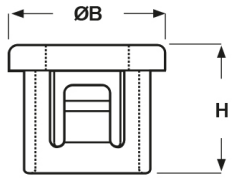

**SCHEDA ARTICOLO**

Articolo: SB 4.0-55 NERE - Codice EZ: 145255

16/12/2024

Forma A

Forma B

Forma C

**Il disegno è indicativo e le proporzioni potrebbero non corrispondere alle dimensioni in tabella o reali.**

ARTICOLO	colore	specifica	adatto a foro	ØA mm	ØB mm	H mm	spessore telaio max mm	Ø foro montaggio mm
SB 4.0-55 NERE	nero	forma B	-	88,1	105,4	18,3	6,4	101,6

Materiale: poliammide 6/6.

Colore: nero o bianco.