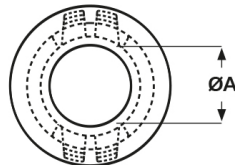

**SCHEDA ARTICOLO**

Articolo: SB 4.0-55 NERE - Codice EZ: 145255

16/12/2024

Forma A

Forma B

Forma C

**Il disegno è indicativo e le proporzioni potrebbero non corrispondere alle dimensioni in tabella o reali.**

ARTICOLO	colore	specifica	adatto a foro	ØA mm	ØB mm	H mm	spessore telaio max mm	Ø foro montaggio mm
SB 4.0-55 NERE	nero	forma B	-	88,1	105,4	18,3	6,4	101,6

Materiale: poliammide 6/6.

Colore: nero o bianco.