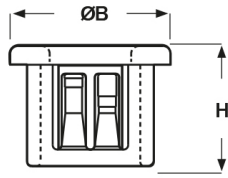

SCHEDA ARTICOLO

Articolo: SB 4.0-55 NERE - Codice EZ: 145255

16/12/2024

Forma B

Il disegno è indicativo e le proporzioni potrebbero non corrispondere alle dimensioni in tabella o reali.

ARTICOLO	colore	specifica	adatto a foro	ØA mm	ØB mm	H mm	spessore telaio max mm	Ø foro montaggio mm
SB 4.0-55 NERE	nero	forma B	-	88,1	105,4	18,3	6,4	101,6

Materiale: poliammide 6/6.

Colore: nero o bianco.

Temperatura d'uso: max +105°C

Infiammabilità: antifiama e autoestinguente UL94-V2.

Tutte le informazioni e i dati riportati sono indicativi e possono essere soggetti a variazioni senza preavviso

ELEKTROZUBEHÖR SPA

Sede:
Via F.lli Bronzetti, 24
20129 Milano (Italy)

Tel.: +39 02 701471
C.F. e P. IVA: 00729140152
Capitale Sociale: € 260.000

Centro logistico:
Via Cadorna, 66/A
20055 Vimodrone MI

Registro imprese: n° 92394 Tribunale di Milano
R.E.A.: 460657 - INTRASTAT: IT 00729140152
Posizione Import: MI 007993