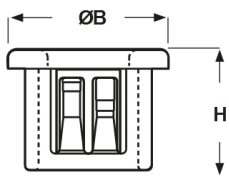

SCHEDA ARTICOLO

Articolo: SB 375-4 BIANCHE - Codice EZ: 145654

04/01/2025

Forma A

Forma B

Forma C

Il disegno è indicativo e le proporzioni potrebbero non corrispondere alle dimensioni in tabella o reali.

ARTICOLO	colore	specifica	adatto a foro	ØA mm	ØB mm	H mm	spessore telaio max mm	Ø foro montaggio mm
SB 375-4 BIANCHE	bianco	forma B	-	6,4	11,9	10,3	3,2	9,5