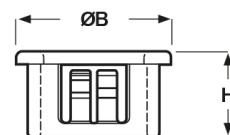

SCHEDA ARTICOLO

Articolo: SB 375-4 BIANCHE - Codice EZ: 145654

04/01/2025

Forma A

Forma B

Forma C

Il disegno è indicativo e le proporzioni potrebbero non corrispondere alle dimensioni in tabella o reali.

ARTICOLO	colore	specifica	adatto a foro	ØA mm	ØB mm	H mm	spessore telaio max mm	Ø foro montaggio mm
SB 375-4 BIANCHE	bianco	forma B	-	6,4	11,9	10,3	3,2	9,5