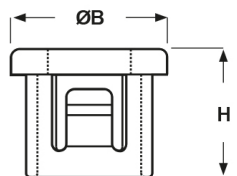

SCHEDA ARTICOLO

Articolo: SB 375-4 BIANCHE - Codice EZ: 145654

04/01/2025

Forma A

Forma B

Forma C

Il disegno è indicativo e le proporzioni potrebbero non corrispondere alle dimensioni in tabella o reali.

ARTICOLO	colore	specifica	adatto a foro	ØA mm	ØB mm	H mm	spessore telaio max mm	Ø foro montaggio mm
SB 375-4 BIANCHE	bianco	forma B	-	6,4	11,9	10,3	3,2	9,5