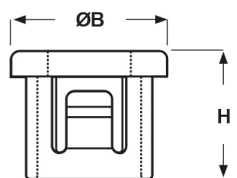

SCHEDA ARTICOLO

Articolo: SB 3.5-47 BIANCHE - Codice EZ: N.D

16/12/2024

Forma A

Forma B

Forma C

Il disegno è indicativo e le proporzioni potrebbero non corrispondere alle dimensioni in tabella o reali.

ARTICOLO	colore	specifica	adatto a foro	ØA mm	ØB mm	H mm	spessore telaio max mm	Ø foro montaggio mm
SB 3.5-47 BIANCHE	bianco	forma B	-	74,7	93	18,3	6,4	88,9