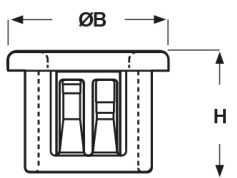

SCHEDA ARTICOLO

Articolo: SB 3.5-47 BIANCHE - Codice EZ: N.D

16/12/2024

Forma A

Forma B

Forma C

Il disegno è indicativo e le proporzioni potrebbero non corrispondere alle dimensioni in tabella o reali.

ARTICOLO	colore	specifica	adatto a foro	ØA mm	ØB mm	H mm	spessore telaio max mm	Ø foro montaggio mm
SB 3.5-47 BIANCHE	bianco	forma B	-	74,7	93	18,3	6,4	88,9