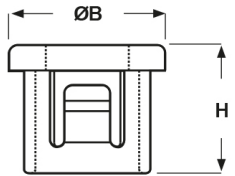

SCHEDA ARTICOLO

Articolo: SB 2.5-31 BIANCHE - Codice EZ: 145670

16/12/2024

Forma A

Forma B

Forma C

Il disegno è indicativo e le proporzioni potrebbero non corrispondere alle dimensioni in tabella o reali.

ARTICOLO	colore	specifica	adatto a foro	ØA mm	ØB mm	H mm	spessore telaio max mm	Ø foro montaggio mm
SB 2.5-31 BIANCHE	bianco	forma B	-	50	67,5	18,3	6,4	63,5