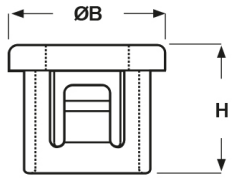

**SCHEDA ARTICOLO**

Articolo: SB 2000-28 NERE - Codice EZ: 145257

16/12/2024

Forma A

Forma B

Forma C

**Il disegno è indicativo e le proporzioni potrebbero non corrispondere alle dimensioni in tabella o reali.**

ARTICOLO	colore	specifica	adatto a foro	ØA mm	ØB mm	H mm	spessore telaio max mm	Ø foro montaggio mm
SB 2000-28 NERE	nero	forma B	-	44,5	54	11,5	3,2	50,8

Materiale: poliammide 6/6.

Colore: nero o bianco.