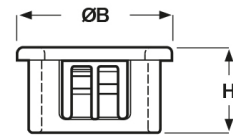

SCHEDA ARTICOLO

Articolo: SB 2000-26 NERE - Codice EZ: 145251

16/12/2024

Forma A

Forma B

Forma C

Il disegno è indicativo e le proporzioni potrebbero non corrispondere alle dimensioni in tabella o reali.

ARTICOLO	colore	specifica	adatto a foro	ØA mm	ØB mm	H mm	spessore telaio max mm	Ø foro montaggio mm
SB 2000-26 NERE	nero	forma B	-	41,6	54	11,5	3,2	50,8