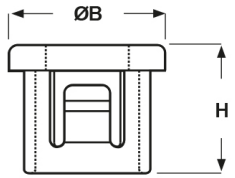

SCHEDA ARTICOLO

Articolo: SB 2000-26 NERE - Codice EZ: 145251

16/12/2024

Forma A

Forma B

Forma C

Il disegno è indicativo e le proporzioni potrebbero non corrispondere alle dimensioni in tabella o reali.

ARTICOLO	colore	specifica	adatto a foro	ØA mm	ØB mm	H mm	spessore telaio max mm	Ø foro montaggio mm
SB 2000-26 NERE	nero	forma B	-	41,6	54	11,5	3,2	50,8