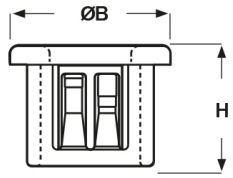

SCHEDA ARTICOLO

Articolo: SB 2000-26 NERE - Codice EZ: 145251

16/12/2024

Forma A

Forma B

Forma C

Il disegno è indicativo e le proporzioni potrebbero non corrispondere alle dimensioni in tabella o reali.

ARTICOLO	colore	specifica	adatto a foro	ØA mm	ØB mm	H mm	spessore telaio max mm	Ø foro montaggio mm
SB 2000-26 NERE	nero	forma B	-	41,6	54	11,5	3,2	50,8