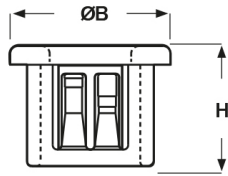

**SCHEDA ARTICOLO**

Articolo: SB 2000-26 BIANCHE - Codice EZ: 145666

16/12/2024

Forma A

Forma B

Forma C

**Il disegno è indicativo e le proporzioni potrebbero non corrispondere alle dimensioni in tabella o reali.**

ARTICOLO	colore	specifica	adatto a foro	ØA mm	ØB mm	H mm	spessore telaio max mm	Ø foro montaggio mm
SB 2000-26 BIANCHE	bianco	forma B	-	41,6	54	11,5	3,2	50,8

Materiale: poliammide 6/6.

Colore: nero o bianco.