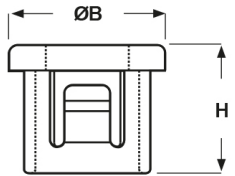

**SCHEDA ARTICOLO**

Articolo: SB 2000-26 BIANCHE - Codice EZ: 145666

16/12/2024

Forma A

Forma B

Forma C

**Il disegno è indicativo e le proporzioni potrebbero non corrispondere alle dimensioni in tabella o reali.**

ARTICOLO	colore	specifica	adatto a foro	ØA mm	ØB mm	H mm	spessore telaio max mm	Ø foro montaggio mm
SB 2000-26 BIANCHE	bianco	forma B	-	41,6	54	11,5	3,2	50,8

Materiale: poliammide 6/6.

Colore: nero o bianco.