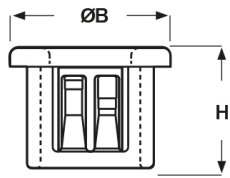

SCHEDA ARTICOLO

Articolo: SB 1500-21 BIANCHE - Codice EZ: 145962

04/01/2025

Forma A

Forma B

Forma C

Il disegno è indicativo e le proporzioni potrebbero non corrispondere alle dimensioni in tabella o reali.

ARTICOLO	colore	specifica	adatto a foro	ØA mm	ØB mm	H mm	spessore telaio max mm	Ø foro montaggio mm
SB 1500-21 BIANCHE	bianco	forma B	-	33,3	40,9	11,5	3,2	38,1