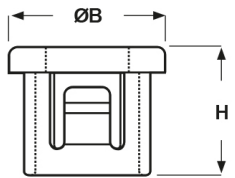

SCHEDA ARTICOLO

Articolo: SB 1500-21 BIANCHE - Codice EZ: 145962

04/01/2025

Forma A

Forma B

Forma C

Il disegno è indicativo e le proporzioni potrebbero non corrispondere alle dimensioni in tabella o reali.

ARTICOLO	colore	specifica	adatto a foro	ØA mm	ØB mm	H mm	spessore telaio max mm	Ø foro montaggio mm
SB 1500-21 BIANCHE	bianco	forma B	-	33,3	40,9	11,5	3,2	38,1