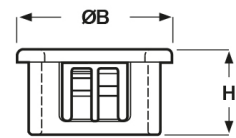

SCHEDA ARTICOLO

Articolo: SB 1500-21 BIANCHE - Codice EZ: 145962

04/01/2025

Forma A

Forma B

Forma C

Il disegno è indicativo e le proporzioni potrebbero non corrispondere alle dimensioni in tabella o reali.

ARTICOLO	colore	specifica	adatto a foro	ØA mm	ØB mm	H mm	spessore telaio max mm	Ø foro montaggio mm
SB 1500-21 BIANCHE	bianco	forma B	-	33,3	40,9	11,5	3,2	38,1