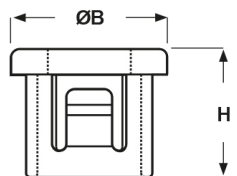

SCHEDA ARTICOLO

Articolo: SB 1500-18 BIANCHE - Codice EZ: N.D

16/12/2024

Forma A

Forma B

Forma C

Il disegno è indicativo e le proporzioni potrebbero non corrispondere alle dimensioni in tabella o reali.

ARTICOLO	colore	specifica	adatto a foro	ØA mm	ØB mm	H mm	spessore telaio max mm	Ø foro montaggio mm
SB 1500-18 BIANCHE	bianco	forma B	-	28,6	40,9	11,5	3,2	38,1