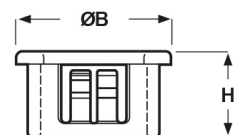

SCHEDA ARTICOLO

Articolo: SB 1500-18 BIANCHE - Codice EZ: N.D

16/12/2024

Forma A

Forma B

Forma C

Il disegno è indicativo e le proporzioni potrebbero non corrispondere alle dimensioni in tabella o reali.

ARTICOLO	colore	specifica	adatto a foro	ØA mm	ØB mm	H mm	spessore telaio max mm	Ø foro montaggio mm
SB 1500-18 BIANCHE	bianco	forma B	-	28,6	40,9	11,5	3,2	38,1