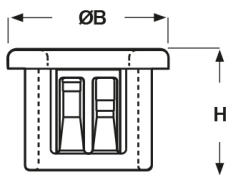

SCHEDA ARTICOLO

Articolo: SB 1500-18 BIANCHE - Codice EZ: N.D

16/12/2024

Forma A

Forma B

Forma C

Il disegno è indicativo e le proporzioni potrebbero non corrispondere alle dimensioni in tabella o reali.

ARTICOLO	colore	specifica	adatto a foro	ØA mm	ØB mm	H mm	spessore telaio max mm	Ø foro montaggio mm
SB 1500-18 BIANCHE	bianco	forma B	-	28,6	40,9	11,5	3,2	38,1