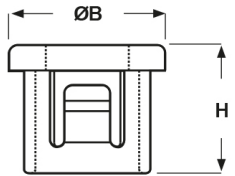

SCHEDA ARTICOLO

Articolo: SB 1375-16 BIANCHE - Codice EZ: 145645

16/12/2024

Forma A

Forma B

Forma C

Il disegno è indicativo e le proporzioni potrebbero non corrispondere alle dimensioni in tabella o reali.

ARTICOLO	colore	specifica	adatto a foro	ØA mm	ØB mm	H mm	spessore telaio max mm	Ø foro montaggio mm
SB 1375-16 BIANCHE	bianco	forma B	-	25,8	37,3	11,5	3,2	34,9