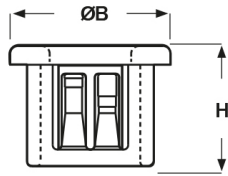

SCHEDA ARTICOLO

Articolo: SB 1375-16 BIANCHE - Codice EZ: 145645

16/12/2024

Forma A

Forma B

Forma C

Il disegno è indicativo e le proporzioni potrebbero non corrispondere alle dimensioni in tabella o reali.

ARTICOLO	colore	specifica	adatto a foro	ØA mm	ØB mm	H mm	spessore telaio max mm	Ø foro montaggio mm
SB 1375-16 BIANCHE	bianco	forma B	-	25,8	37,3	11,5	3,2	34,9