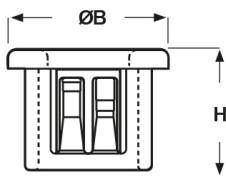

SCHEDA ARTICOLO

Articolo: SB 1375-14 NERE - Codice EZ: 144644

16/12/2024

Forma A

Forma B

Forma C

Il disegno è indicativo e le proporzioni potrebbero non corrispondere alle dimensioni in tabella o reali.

ARTICOLO	colore	specifica	adatto a foro	ØA mm	ØB mm	H mm	spessore telaio max mm	Ø foro montaggio mm
SB 1375-14 NERE	nero	forma B	-	22,2	37,9	11,5	3,2	34,9