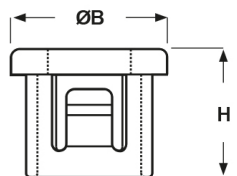

SCHEDA ARTICOLO

Articolo: SB 1375-14 NERE - Codice EZ: 144644

16/12/2024

Forma A

Forma B

Forma C

Il disegno è indicativo e le proporzioni potrebbero non corrispondere alle dimensioni in tabella o reali.

ARTICOLO	colore	specifica	adatto a foro	ØA mm	ØB mm	H mm	spessore telaio max mm	Ø foro montaggio mm
SB 1375-14 NERE	nero	forma B	-	22,2	37,9	11,5	3,2	34,9