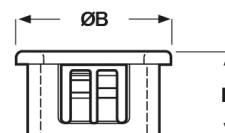

SCHEDA ARTICOLO

Articolo: SB 1375-14 NERE - Codice EZ: 144644

16/12/2024

Forma A

Forma B

Forma C

Il disegno è indicativo e le proporzioni potrebbero non corrispondere alle dimensioni in tabella o reali.

ARTICOLO	colore	specifica	adatto a foro	ØA mm	ØB mm	H mm	spessore telaio max mm	Ø foro montaggio mm
SB 1375-14 NERE	nero	forma B	-	22,2	37,9	11,5	3,2	34,9