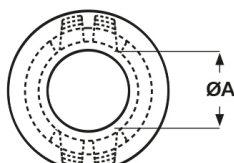

SCHEDA ARTICOLO

Articolo: SB 1375-14 NERE - Codice EZ: 144644

16/12/2024

Forma A

Forma B

Forma C

Il disegno è indicativo e le proporzioni potrebbero non corrispondere alle dimensioni in tabella o reali.

ARTICOLO	colore	specifica	adatto a foro	ØA mm	ØB mm	H mm	spessore telaio max mm	Ø foro montaggio mm
SB 1375-14 NERE	nero	forma B	-	22,2	37,9	11,5	3,2	34,9