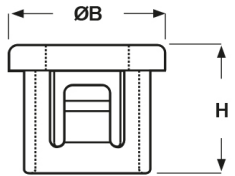

**SCHEDA ARTICOLO**

Articolo: SB 1375-14 BIANCHE - Codice EZ: N.D

16/12/2024

Forma A

Forma B

Forma C

**Il disegno è indicativo e le proporzioni potrebbero non corrispondere alle dimensioni in tabella o reali.**

ARTICOLO	colore	specifica	adatto a foro	ØA mm	ØB mm	H mm	spessore telaio max mm	Ø foro montaggio mm
SB 1375-14 BIANCHE	bianco	forma B	-	22,2	37,9	11,5	3,2	34,9

Materiale: poliammide 6/6.

Colore: nero o bianco.