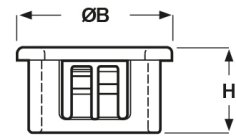

**SCHEDA ARTICOLO**

Articolo: SB 1375-14 BIANCHE - Codice EZ: N.D

16/12/2024

Forma A

Forma B

Forma C

**Il disegno è indicativo e le proporzioni potrebbero non corrispondere alle dimensioni in tabella o reali.**

ARTICOLO	colore	specifica	adatto a foro	ØA mm	ØB mm	H mm	spessore telaio max mm	Ø foro montaggio mm
SB 1375-14 BIANCHE	bianco	forma B	-	22,2	37,9	11,5	3,2	34,9

Materiale: poliammide 6/6.

Colore: nero o bianco.