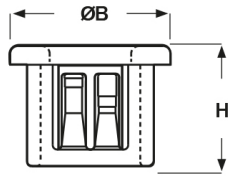

**SCHEDA ARTICOLO**

Articolo: SB 1375-14 BIANCHE - Codice EZ: N.D

16/12/2024

Forma A

Forma B

Forma C

**Il disegno è indicativo e le proporzioni potrebbero non corrispondere alle dimensioni in tabella o reali.**

ARTICOLO	colore	specifica	adatto a foro	ØA mm	ØB mm	H mm	spessore telaio max mm	Ø foro montaggio mm
SB 1375-14 BIANCHE	bianco	forma B	-	22,2	37,9	11,5	3,2	34,9

Materiale: poliammide 6/6.

Colore: nero o bianco.