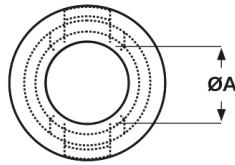

**SCHEDA ARTICOLO**

Articolo: SB 1375-14 BIANCHE - Codice EZ: N.D

16/12/2024

Forma A

Forma B

Forma C

**Il disegno è indicativo e le proporzioni potrebbero non corrispondere alle dimensioni in tabella o reali.**

ARTICOLO	colore	specifica	adatto a foro	ØA mm	ØB mm	H mm	spessore telaio max mm	Ø foro montaggio mm
SB 1375-14 BIANCHE	bianco	forma B	-	22,2	37,9	11,5	3,2	34,9

Materiale: poliammide 6/6.

Colore: nero o bianco.