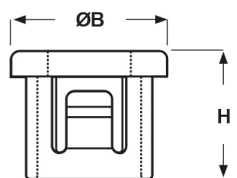

SCHEDA ARTICOLO

Articolo: SB 1250-15 BIANCHE - Codice EZ: N.D

16/12/2024

Forma A

Forma B

Forma C

Il disegno è indicativo e le proporzioni potrebbero non corrispondere alle dimensioni in tabella o reali.

ARTICOLO	colore	specifica	adatto a foro	ØA mm	ØB mm	H mm	spessore telaio max mm	Ø foro montaggio mm
SB 1250-15 BIANCHE	bianco	forma B	-	23,8	34,5	11,5	3,2	31,8