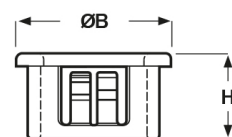

SCHEDA ARTICOLO

Articolo: SB 1250-15 BIANCHE - Codice EZ: N.D

16/12/2024

Forma A

Forma B

Forma C

Il disegno è indicativo e le proporzioni potrebbero non corrispondere alle dimensioni in tabella o reali.

ARTICOLO	colore	specifica	adatto a foro	ØA mm	ØB mm	H mm	spessore telaio max mm	Ø foro montaggio mm
SB 1250-15 BIANCHE	bianco	forma B	-	23,8	34,5	11,5	3,2	31,8