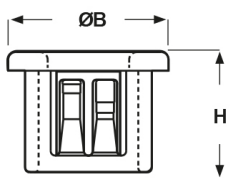

SCHEDA ARTICOLO

Articolo: SB 1250-15 BIANCHE - Codice EZ: N.D

16/12/2024

Forma A

Forma B

Forma C

Il disegno è indicativo e le proporzioni potrebbero non corrispondere alle dimensioni in tabella o reali.

ARTICOLO	colore	specifica	adatto a foro	ØA mm	ØB mm	H mm	spessore telaio max mm	Ø foro montaggio mm
SB 1250-15 BIANCHE	bianco	forma B	-	23,8	34,5	11,5	3,2	31,8