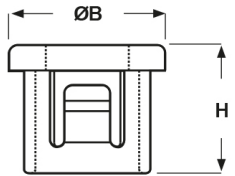

SCHEDA ARTICOLO

Articolo: SB 1000-12 BIANCHE - Codice EZ: 145641

16/12/2024

Forma A

Forma B

Forma C

Il disegno è indicativo e le proporzioni potrebbero non corrispondere alle dimensioni in tabella o reali.

ARTICOLO	colore	specifica	adatto a foro	ØA mm	ØB mm	H mm	spessore telaio max mm	Ø foro montaggio mm
SB 1000-12 BIANCHE	bianco	forma B	-	19,4	28,6	11,5	3,2	25,4