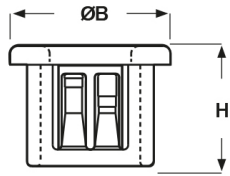

SCHEDA ARTICOLO

Articolo: SB 1000-12 BIANCHE - Codice EZ: 145641

16/12/2024

Forma A

Forma B

Forma C

Il disegno è indicativo e le proporzioni potrebbero non corrispondere alle dimensioni in tabella o reali.

ARTICOLO	colore	specifica	adatto a foro	ØA mm	ØB mm	H mm	spessore telaio max mm	Ø foro montaggio mm
SB 1000-12 BIANCHE	bianco	forma B	-	19,4	28,6	11,5	3,2	25,4