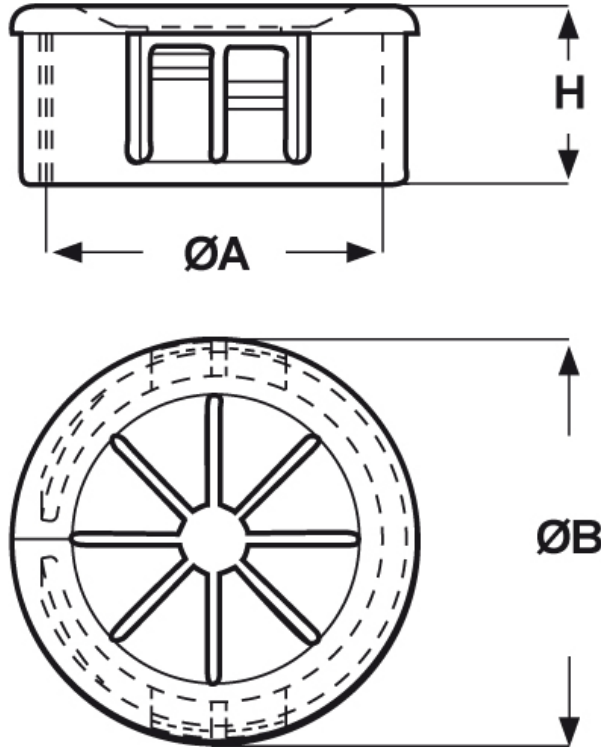

**SCHEMA ARTICOLO**

Articolo: OCUB-1000 - Codice EZ: 148696

16/07/2024

ARTICOLO	ØA max mm	ØB mm	H mm	spessore telaio max mm	Ø foro montaggio mm
OCUB-1000	19	27	10,3	3,2	25,4

Materiale: poliammide 6/6.

Colore: nero.