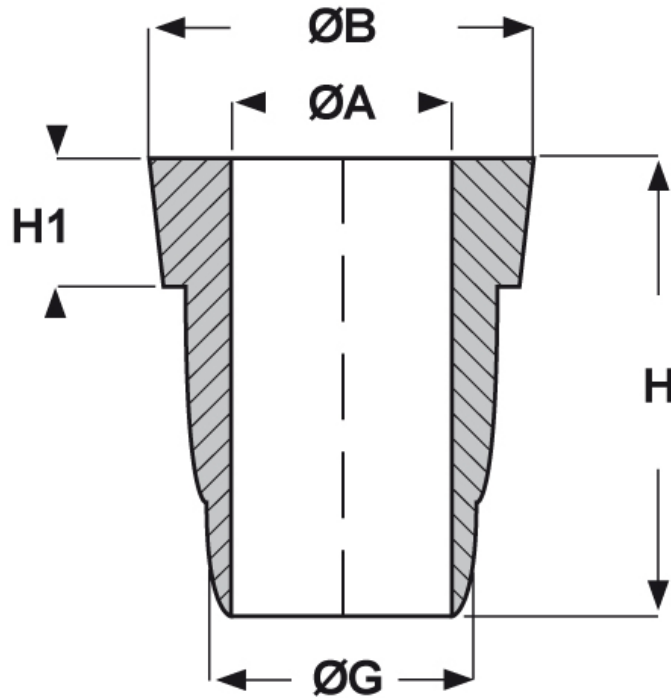

**SCHEMA ARTICOLO**

Articolo: YL 5,9-7-11,5-1,6 - Codice EZ: N.D

16/12/2024

Il disegno è indicativo e le proporzioni potrebbero non corrispondere alle dimensioni in tabella o reali.

ARTICOLO	ØA mm	ØB mm	ØG mm	H mm
YL 5,9-7-11,5-1,6	5,9	9	7	11,5

Materiale: polietilene PE-LD.	Colore: naturale.
Temperatura d'uso: max +60°C	

Tutte le informazioni e i dati riportati sono indicativi e possono essere soggetti a variazioni senza preavviso

**ELEKTROZUBEHÖR SPA**