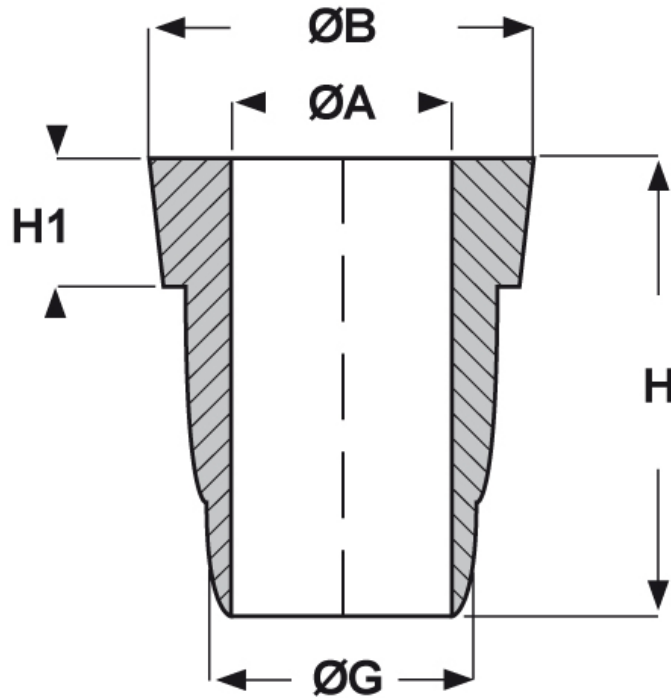

SCHEMA ARTICOLO

Articolo: YL 5,9-7-10,5-1,6 - Codice EZ: 338625

04/01/2025

Il disegno è indicativo e le proporzioni potrebbero non corrispondere alle dimensioni in tabella o reali.

ARTICOLO	ØA mm	ØB mm	ØG mm	H mm
YL 5,9-7-10,5-1,6*	5,9	9	7	10,5

Materiale: polietilene PE-LD.	Colore: naturale.
Temperatura d'uso: max +60°C	

Tutte le informazioni e i dati riportati sono indicativi e possono essere soggetti a variazioni senza preavviso

ELEKTROZUBEHÖR SPA