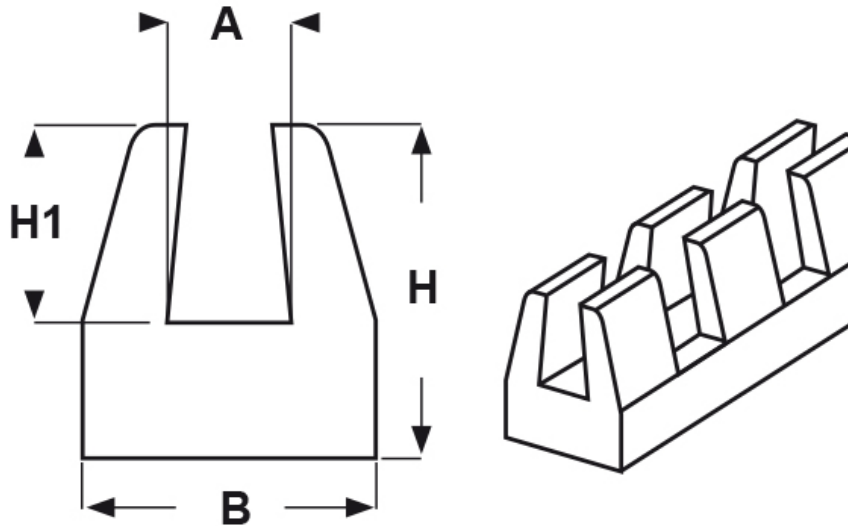

SCHEDA ARTICOLO

Articolo: DX 4 CAF - Codice EZ: 140364

24/07/2024

| ARTICOLO | colore | specifica | A mm | B mm | H mm | H1 mm | spessore telaio mm |
|----------|--------|------------|------|------|------|-------|--------------------|
| DX 4 CAF | bianco | antifiamma | 4 | 6,9 | 5,3 | 3,5 | 4 |