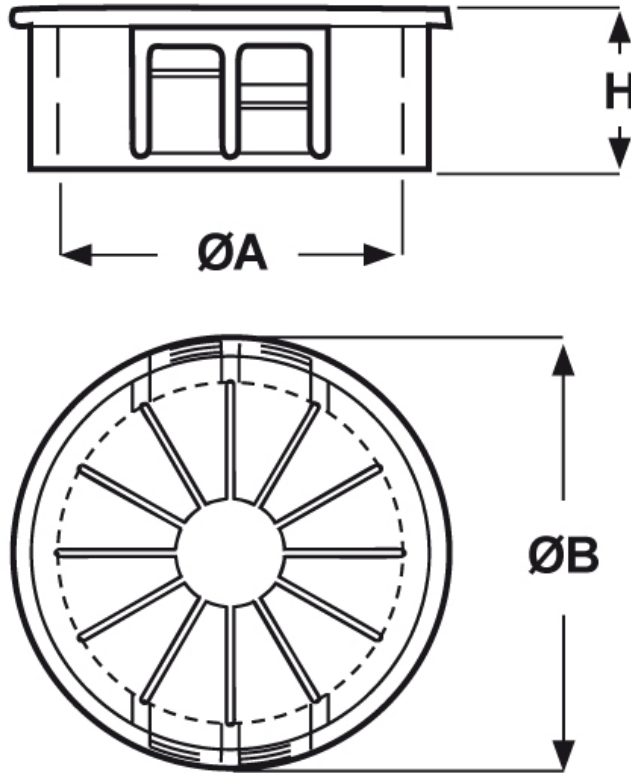

**SCHEDA ARTICOLO**

Articolo: SUB-875 - Codice EZ: 148683

01/08/2024

ARTICOLO	specifica	ØA max mm	ØB mm	H mm	spessore telaio max mm	Ø foro montaggio mm
SUB-875	per telaio sottile	14,2	23,8	6,4	1,6	22,2

Materiale: poliammide 6/6.