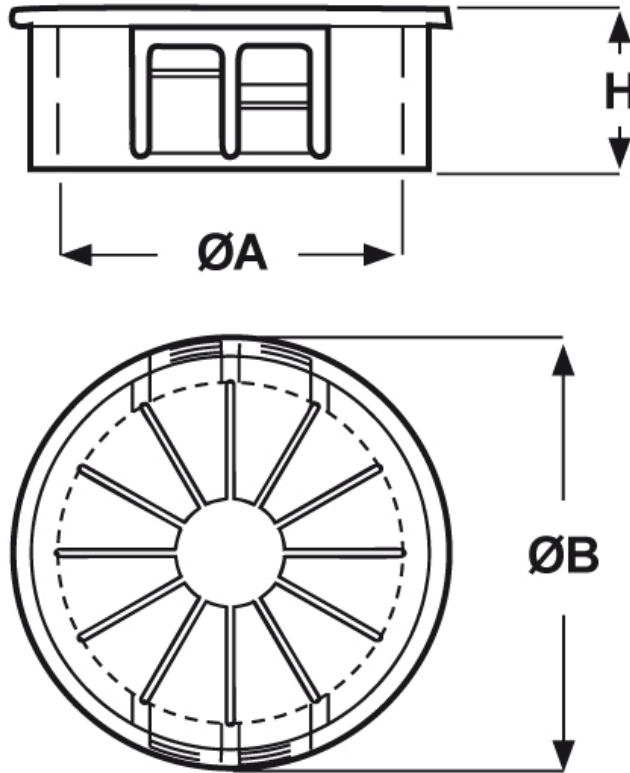

SCHEDA ARTICOLO

Articolo: SUB-750 - Codice EZ: 148682

16/07/2024

ARTICOLO	specifica	ØA max mm	ØB mm	H mm	spessore telaio max mm	Ø foro montaggio mm
SUB-750	per telaio sottile	12,7	21,8	6,4	1,6	19,1

Materiale: poliammide 6/6.