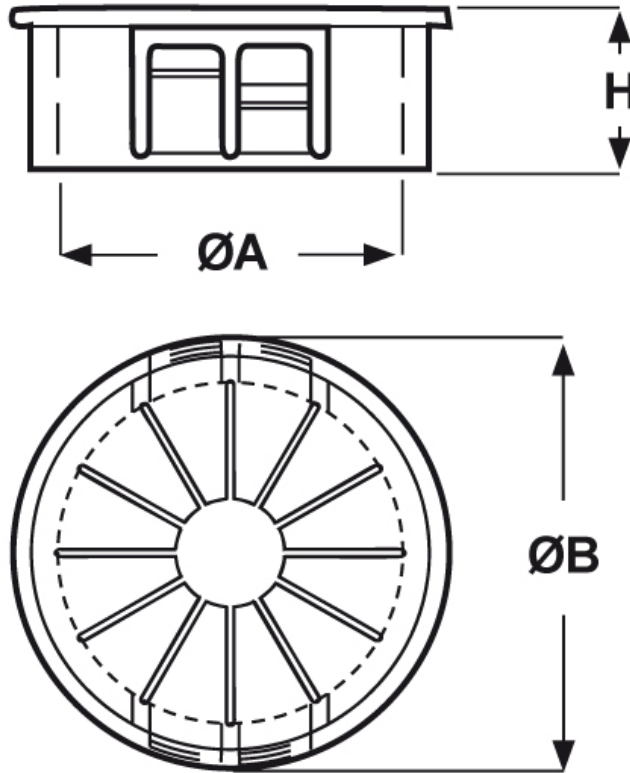

**SCHEDA ARTICOLO**

Articolo: SUB-625 - Codice EZ: 148681

22/07/2024

ARTICOLO	specifica	ØA max mm	ØB mm	H mm	spessore telaio max mm	Ø foro montaggio mm
SUB-625	per telaio sottile	11,1	18,5	6,4	1,6	15,9

Materiale: poliammide 6/6.