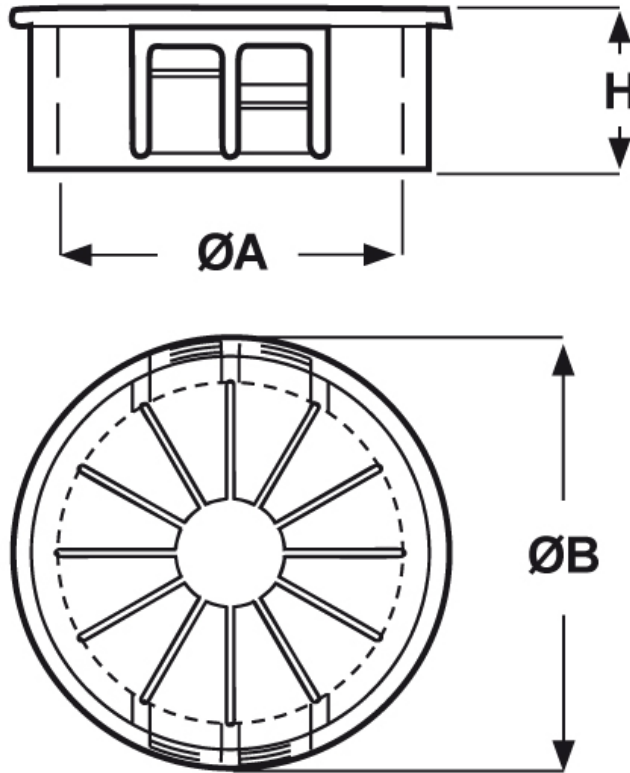

**SCHEDA ARTICOLO**

Articolo: SUB-500 - Codice EZ: 148680

20/07/2024

ARTICOLO	specifica	ØA max mm	ØB mm	H mm	spessore telaio max mm	Ø foro montaggio mm
SUB-500	per telaio sottile	7,6	15,2	6,4	1,6	12,7

Materiale: poliammide 6/6.