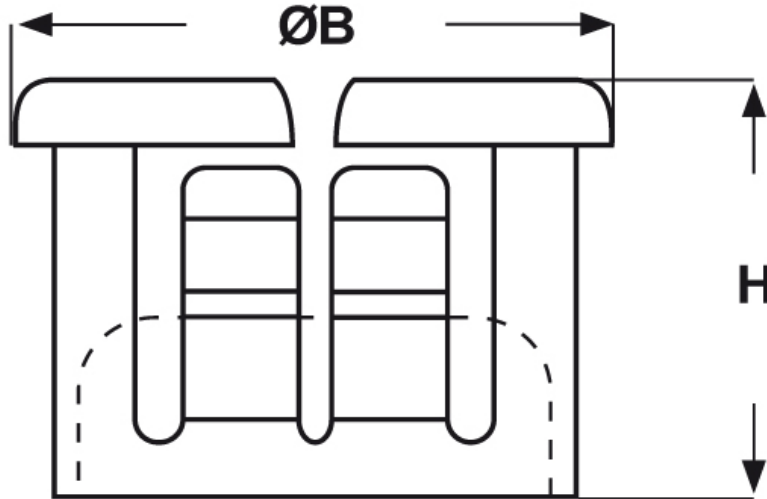

SCHEMA ARTICOLO

Articolo: K 750-500 - Codice EZ: N.D

24/07/2024

ARTICOLO	ØB mm	H mm	spessore telaio max mm	Ø est. cavo max mm	Ø foro montaggio mm
K 750-500	23	11,2	3,2	12,7	19,1

Materiale: poliammide 6/6.

Colore: nero.

Temperatura d'uso: max +105°C

Infiammabilità: antifiama e autoestinguente UL94-V2.

Tutte le informazioni e i dati riportati sono indicativi e possono essere soggetti a variazioni senza preavviso