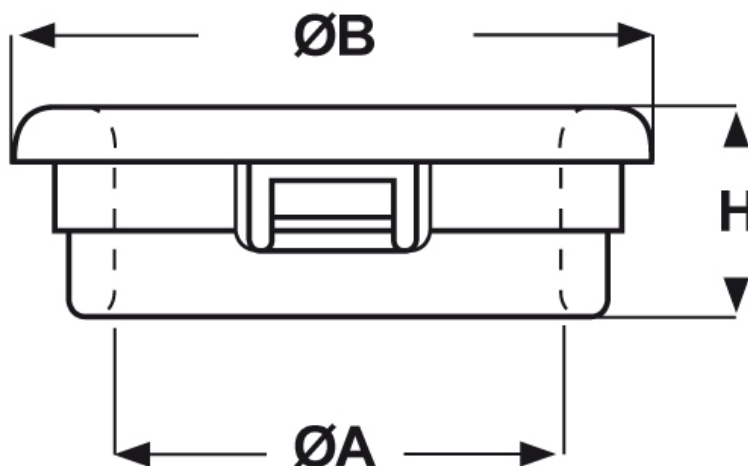

SCHEMA ARTICOLO

Articolo: B 875-750 S NERE - Codice EZ: 144050

24/07/2024

ARTICOLO	colore	ØA mm	ØB mm	H mm	spessore telaio max mm	Ø foro montaggio mm
B 875-750 S NERE	nero	19	24	6,4	0,5 - 1,6	22,2

Materiale: poliammide 6/6.

Colore: nero o bianco.

Temperatura d'uso: max +105°C

Infiammabilità: antifiama e autoestinguente UL94-V2.

Tutte le informazioni e i dati riportati sono indicativi e possono essere soggetti a variazioni senza preavviso