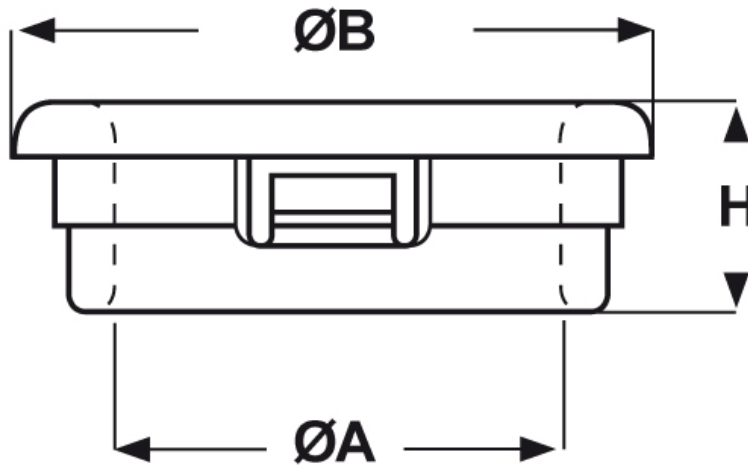

**SCHEDA ARTICOLO**

Articolo: B 875-750 S BIANCHE - Codice EZ: N.D

14/08/2024

ARTICOLO	colore	ØA mm	ØB mm	H mm	spessore telaio max mm	Ø foro montaggio mm
B 875-750 S BIANCHE	bianco	19	24	6,4	0,5 - 1,6	22,2

Materiale: poliammide 6/6.	Colore: nero o bianco.
Temperatura d'uso: max +105°C	Infiammabilità: antifiama e autoestinguente UL94-V2.

Tutte le informazioni e i dati riportati sono indicativi e possono essere soggetti a variazioni senza preavviso