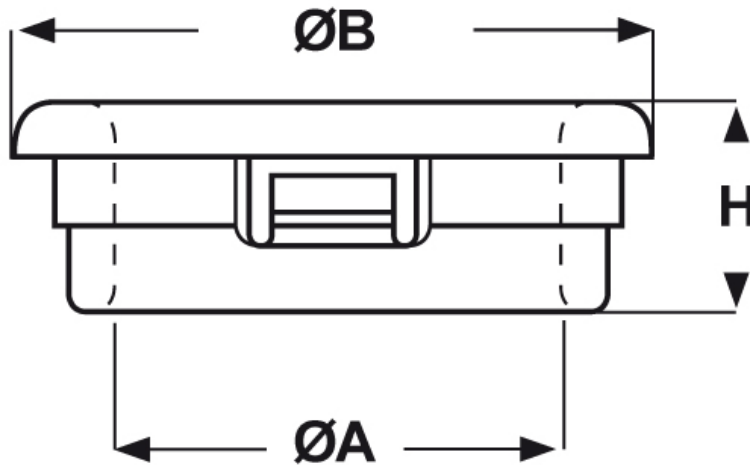

SCHEMA ARTICOLO

Articolo: B 875-750 NERE - Codice EZ: 144041

16/07/2024

ARTICOLO	colore	ØA mm	ØB mm	H mm	spessore telaio max mm	Ø foro montaggio mm
B 875-750 NERE	nero	19	24	6,4	1,6	22,2

Materiale: poliammide 6/6.

Colore: nero o bianco.

Temperatura d'uso: max +105°C

Infiammabilità: antifiama e autoestinguente UL94-V2.

Tutte le informazioni e i dati riportati sono indicativi e possono essere soggetti a variazioni senza preavviso