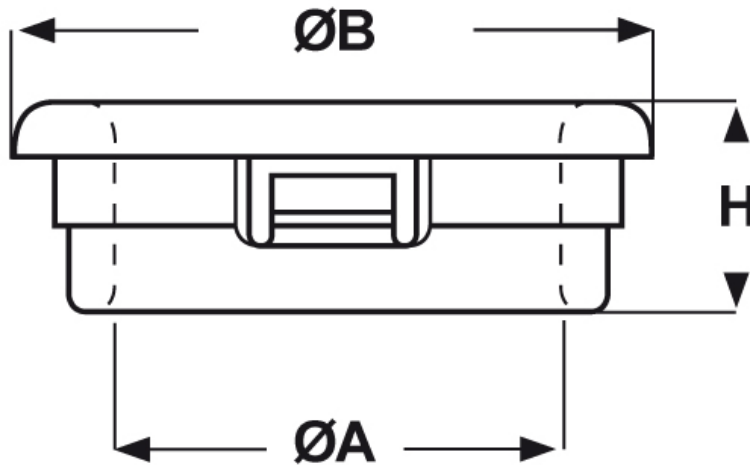

SCHEMA ARTICOLO

Articolo: B 875-750 BIANCHE - Codice EZ: N.D

23/07/2024

ARTICOLO	colore	ØA mm	ØB mm	H mm	spessore telaio max mm	Ø foro montaggio mm
B 875-750 BIANCHE	bianco	19	24	6,4	1,6	22,2

Materiale: poliammide 6/6.

Colore: nero o bianco.

Temperatura d'uso: max +105°C

Infiammabilità: antifiama e autoestinguente UL94-V2.

Tutte le informazioni e i dati riportati sono indicativi e possono essere soggetti a variazioni senza preavviso