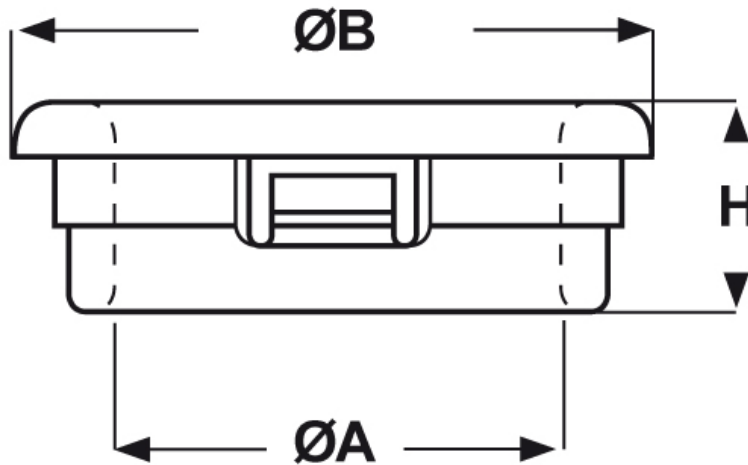

### SCHEMA ARTICOLO

Articolo: B 781-625 BIANCHE - Codice EZ: 145752

25/07/2024

ARTICOLO	colore	ØA mm	ØB mm	H mm	spessore telaio max mm	Ø foro montaggio mm
B 781-625 BIANCHE	bianco	15,9	21,8	6,4	1,6	19,8

Materiale: poliammide 6/6.

Colore: nero o bianco.

Temperatura d'uso: max +105°C

Infiammabilità: antifiama e autoestinguente UL94-V2.

Tutte le informazioni e i dati riportati sono indicativi e possono essere soggetti a variazioni senza preavviso