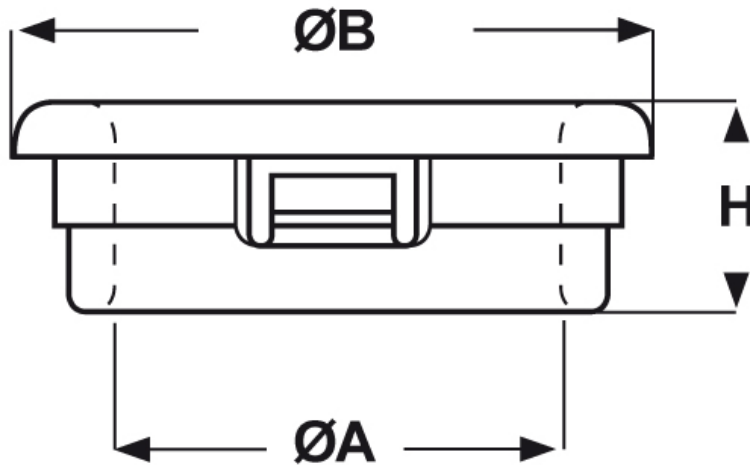

SCHEMA ARTICOLO

Articolo: B 750-625 NERE - Codice EZ: 143832

24/07/2024

ARTICOLO	colore	ØA mm	ØB mm	H mm	spessore telaio max mm	Ø foro montaggio mm
B 750-625 NERE	nero	15,9	21	6,4	1,6	19,1

Materiale: poliammide 6/6.

Colore: nero o bianco.

Temperatura d'uso: max +105°C

Infiammabilità: antifiama e autoestinguente UL94-V2.

Tutte le informazioni e i dati riportati sono indicativi e possono essere soggetti a variazioni senza preavviso