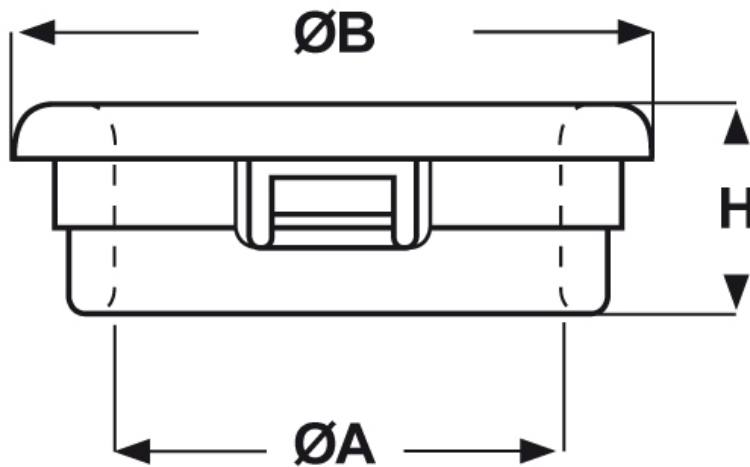

SCHEDA ARTICOLO

Articolo: B 625-500 NERE - Codice EZ: 143625

24/07/2024

ARTICOLO	colore	ØA mm	ØB mm	H mm	spessore telaio max mm	Ø foro montaggio mm
B 625-500 NERE	nero	12,7	17,9	6,4	1,6	15,9

Materiale: poliammide 6/6.

Colore: nero o bianco.

Temperatura d'uso: max +105°C

Infiammabilità: antifiama e autoestinguente UL94-V2.

Tutte le informazioni e i dati riportati sono indicativi e possono essere soggetti a variazioni senza preavviso