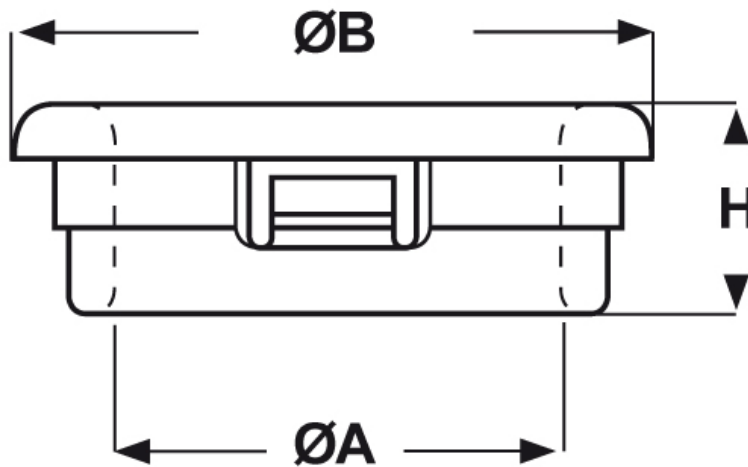

SCHEMA ARTICOLO

Articolo: B 437-312 BIANCHE - Codice EZ: 144070

16/07/2024

ARTICOLO	colore	ØA mm	ØB mm	H mm	spessore telaio max mm	Ø foro montaggio mm
B 437-312 BIANCHE	bianco	7,9	12,7	6,4	1,6	11,1

Materiale: poliammide 6/6.

Colore: nero o bianco.

Temperatura d'uso: max +105°C

Infiammabilità: antifiama e autoestinguente UL94-V2.

Tutte le informazioni e i dati riportati sono indicativi e possono essere soggetti a variazioni senza preavviso