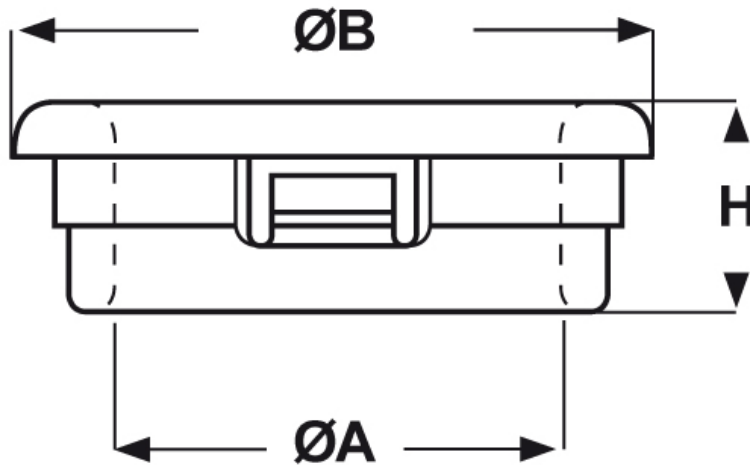

**SCHEMA ARTICOLO**

Articolo: B 375-250 BIANCHE - Codice EZ: 145652

23/07/2024

ARTICOLO	colore	ØA mm	ØB mm	H mm	spessore telaio max mm	Ø foro montaggio mm
B 375-250 BIANCHE	bianco	6,3	11,1	6,4	1,6	9,5

Materiale: poliammide 6/6.

Colore: nero o bianco.

Temperatura d'uso: max +105°C

Infiammabilità: antifiama e autoestinguente UL94-V2.

Tutte le informazioni e i dati riportati sono indicativi e possono essere soggetti a variazioni senza preavviso