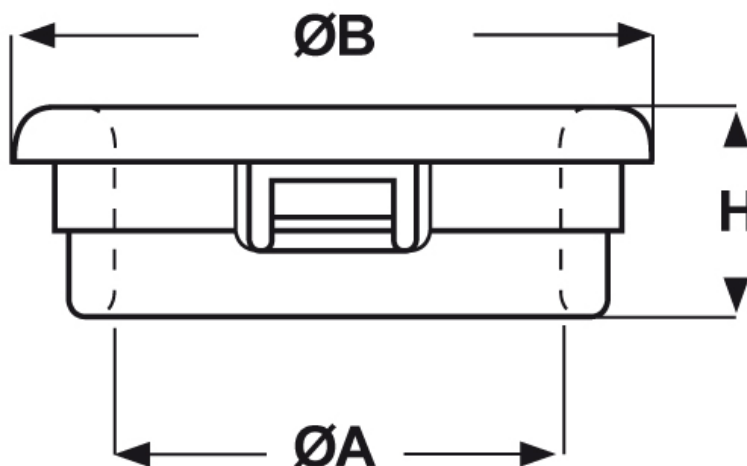

SCHEMA ARTICOLO

Articolo: B 343-218 BIANCHE - Codice EZ: N.D

23/07/2024

ARTICOLO	colore	ØA mm	ØB mm	H mm	spessore telaio max mm	Ø foro montaggio mm
B 343-218 BIANCHE	bianco	5,5	10,3	6,4	1,6	8,7

Materiale: poliammide 6/6.

Colore: nero o bianco.

Temperatura d'uso: max +105°C

Infiammabilità: antifiama e autoestinguente UL94-V2.

Tutte le informazioni e i dati riportati sono indicativi e possono essere soggetti a variazioni senza preavviso