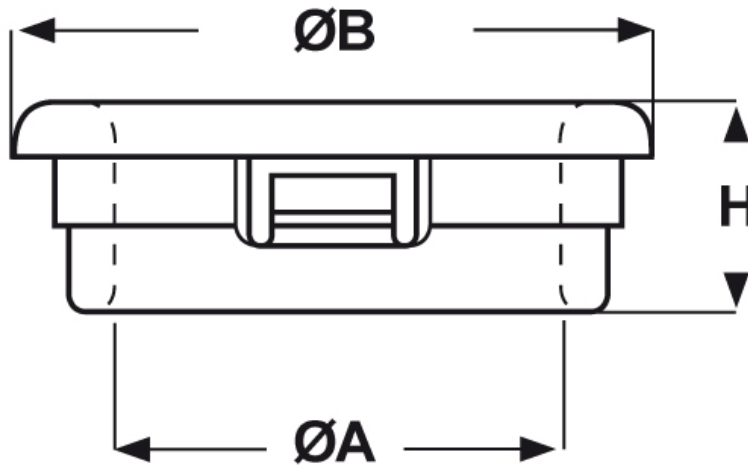

SCHEDA ARTICOLO

Articolo: B 312-250 S NERE - Codice EZ: N.D

24/07/2024

ARTICOLO	colore	ØA mm	ØB mm	H mm	spessore telaio max mm	Ø foro montaggio mm
B 312-250 S NERE	nero	6,3	9,5	6	0,5 - 1,2	7,9

Materiale: poliammide 6/6.

Colore: nero o bianco.

Temperatura d'uso: max +105°C

Infiammabilità: antifiama e autoestinguente UL94-V2.

Tutte le informazioni e i dati riportati sono indicativi e possono essere soggetti a variazioni senza preavviso