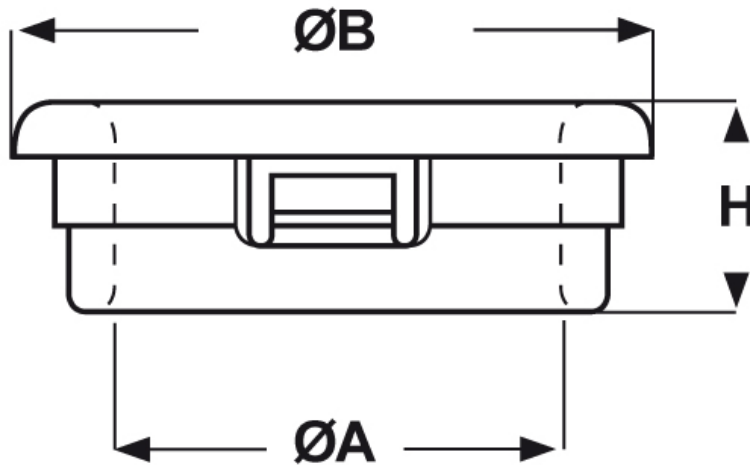

### SCHEMA ARTICOLO

Articolo: B 281-218 BIANCHE - Codice EZ: N.D

24/07/2024

ARTICOLO	colore	ØA mm	ØB mm	H mm	spessore telaio max mm	Ø foro montaggio mm
B 281-218 BIANCHE	bianco	5,5	8,7	6	1,6	7,1

Materiale: poliammide 6/6.

Colore: nero o bianco.

Temperatura d'uso: max +105°C

Infiammabilità: antifiama e autoestinguente UL94-V2.

Tutte le informazioni e i dati riportati sono indicativi e possono essere soggetti a variazioni senza preavviso