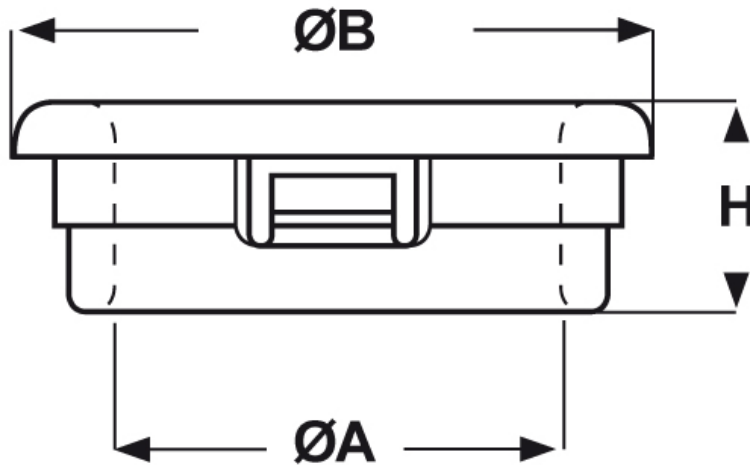

### SCHEMA ARTICOLO

Articolo: B 218-125 NERE - Codice EZ: 143611

24/07/2024

ARTICOLO	colore	ØA mm	ØB mm	H mm	spessore telaio max mm	Ø foro montaggio mm
B 218-125 NERE	nero	3,2	7,1	6	1,6	5,5

Materiale: poliammide 6/6.

Colore: nero o bianco.

Temperatura d'uso: max +105°C

Infiammabilità: antifiama e autoestinguente UL94-V2.

Tutte le informazioni e i dati riportati sono indicativi e possono essere soggetti a variazioni senza preavviso