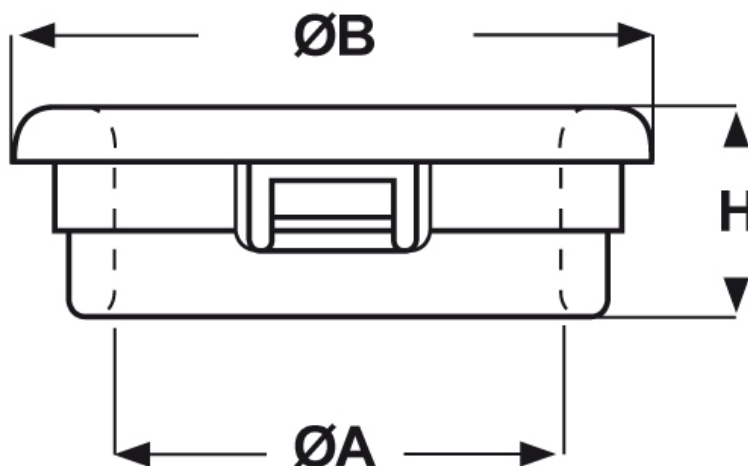

SCHEMA ARTICOLO

Articolo: B 218-125 BIANCHE - Codice EZ: N.D

22/07/2024

ARTICOLO	colore	ØA mm	ØB mm	H mm	spessore telaio max mm	Ø foro montaggio mm
B 218-125 BIANCHE	bianco	3,2	7,1	6	1,6	5,5

Materiale: poliammide 6/6.

Colore: nero o bianco.

Temperatura d'uso: max +105°C

Infiammabilità: antifiama e autoestinguente UL94-V2.

Tutte le informazioni e i dati riportati sono indicativi e possono essere soggetti a variazioni senza preavviso