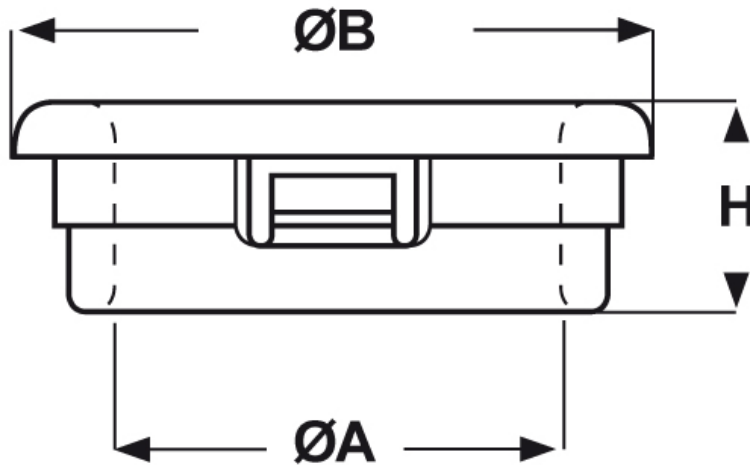

### SCHEMA ARTICOLO

Articolo: B 187-125 BIANCHE - Codice EZ: N.D

25/07/2024

ARTICOLO	colore	ØA mm	ØB mm	H mm	spessore telaio max mm	Ø foro montaggio mm
B 187-125 BIANCHE	bianco	3,2	6,4	6	1,6	4,7

Materiale: poliammide 6/6.

Colore: nero o bianco.

Temperatura d'uso: max +105°C

Infiammabilità: antifiama e autoestinguente UL94-V2.

Tutte le informazioni e i dati riportati sono indicativi e possono essere soggetti a variazioni senza preavviso